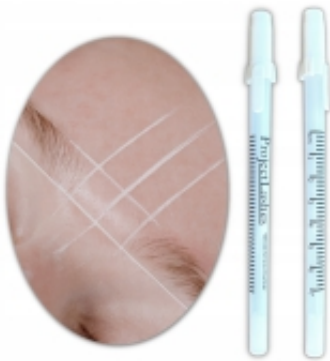

Dane aktualne na dzień: 12-04-2025 01:02

Link do produktu: <https://pipilashes.pl/project-lashes-bialy-pisak-do-konturowania-i-geometrii-p-753.html>

Project Lashes Biały Pisak Do Konturowania I Geometrii

Cena	18,00 zł
Numer katalogowy	86687102
Kod producenta	_14174107040
Kod EAN	5903818998635

Opis produktu

WHITE BROW MARKER do wyznaczania łuków brwiowych i konturowania ProjectLashes

Biały barwnik wykorzystany w White Brow Marker, jest rozpuszczalny w wodzie, nie uczula i jest bardzo delikatny dla skóry.

Dodatkowo miarka przydatna w pracy o długości 7 cm.